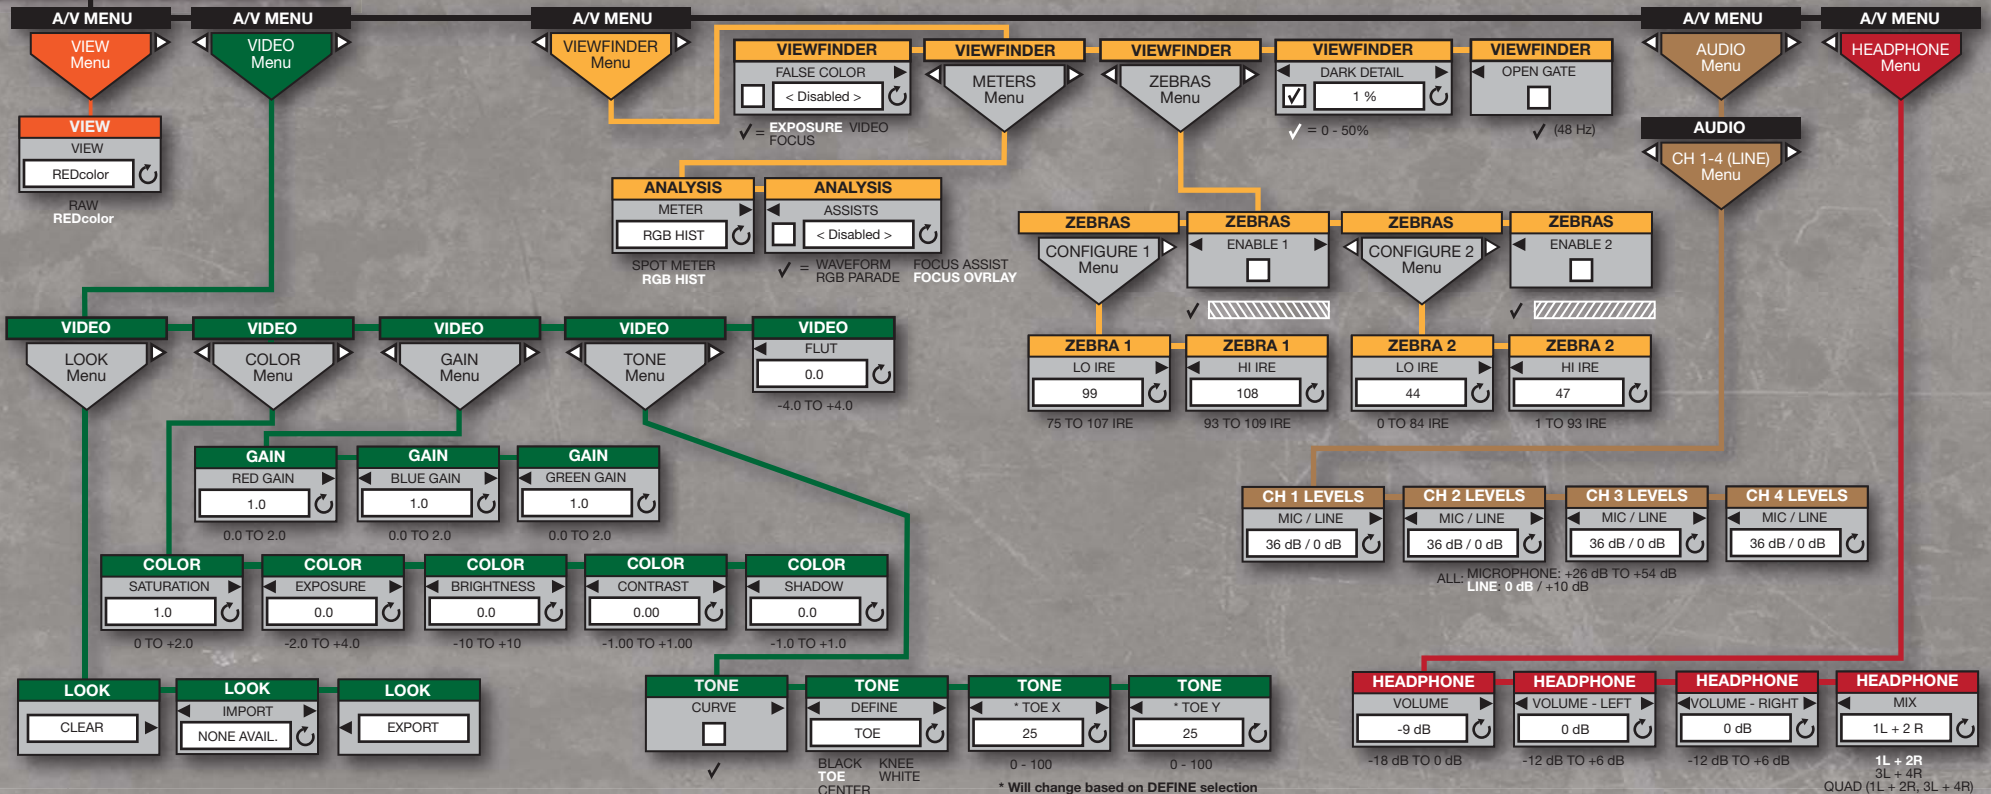

SENSOR MENU BUTTON

DEFAULT VALUES ARE DISPLAYED IN WHITE

VIDEO MENU BUTTON

DEFAULT VALUES ARE DISPLAYED IN WHITE

DEFAULT VALUES ARE DISPLAYED IN WHITE