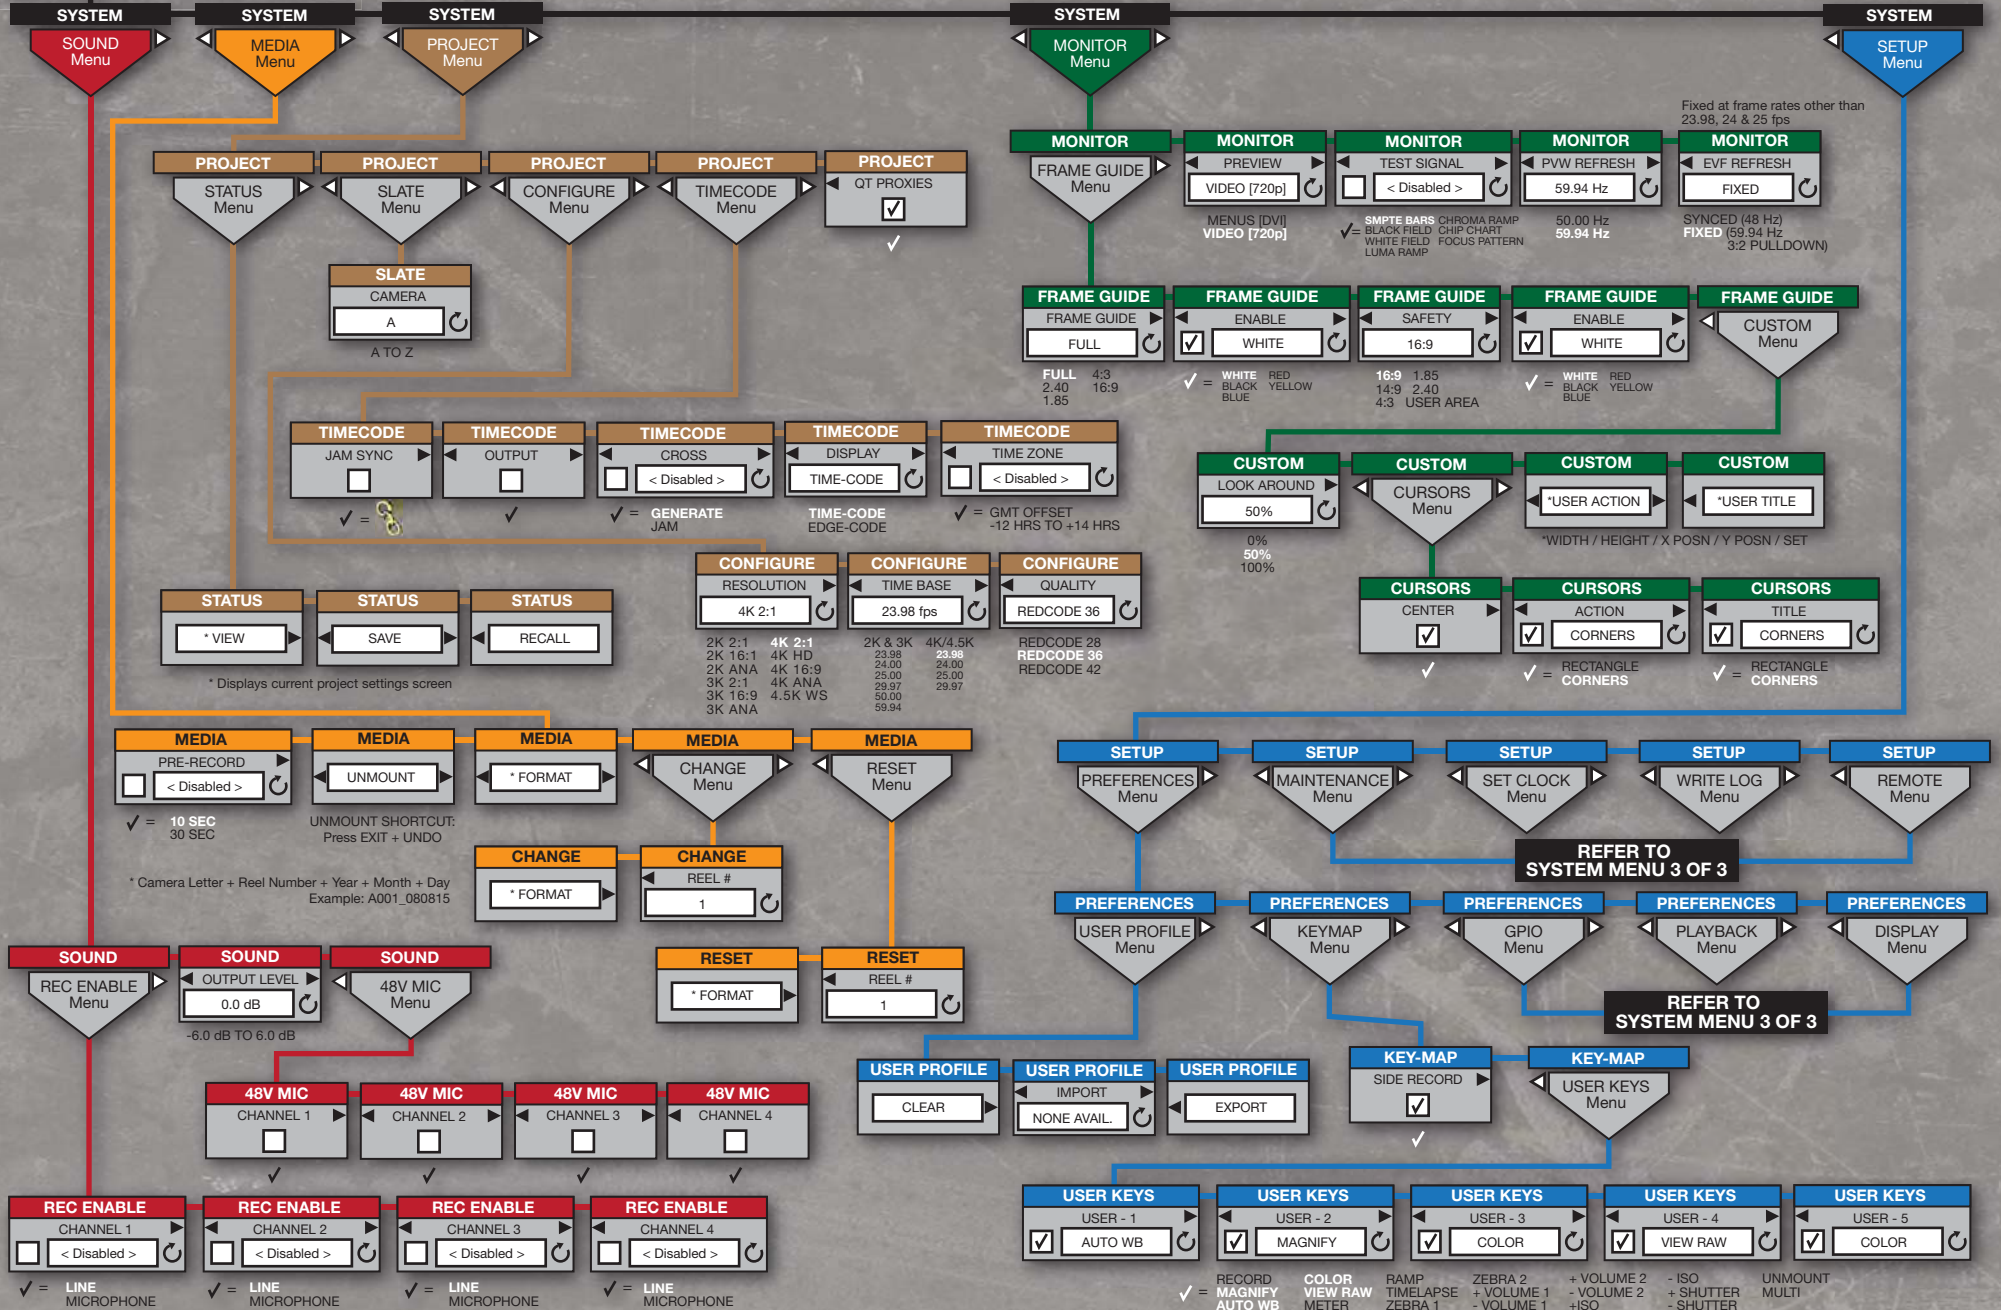

SENSOR MENU BUTTON

DEFAULT VALUES ARE DISPLAYED IN WHITE

VIDEO MENU BUTTON

DEFAULT VALUES ARE DISPLAYED IN WHITE

DEFAULT VALUES ARE DISPLAYED IN WHITE