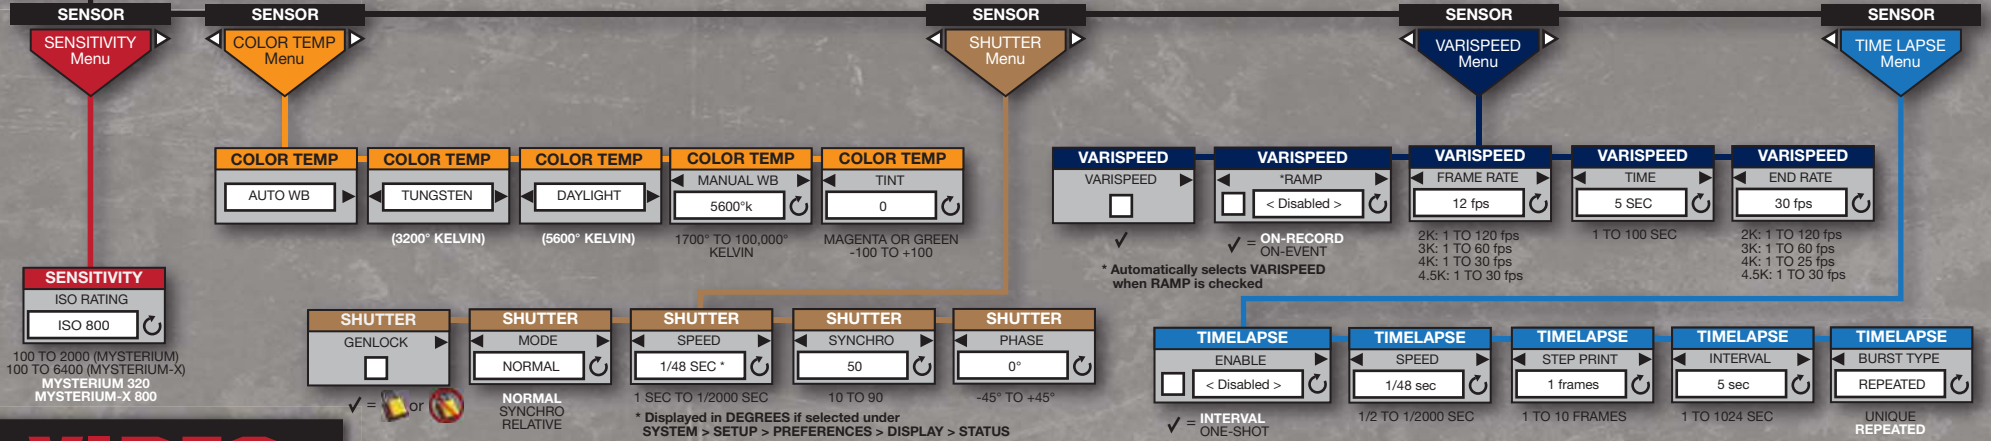

SENSOR MENU BUTTON

DEFAULT VALUES ARE DISPLAYED IN WHITE

VIDEO MENU BUTTON

DEFAULT VALUES ARE DISPLAYED IN WHITE

DEFAULT VALUES ARE DISPLAYED IN WHITE